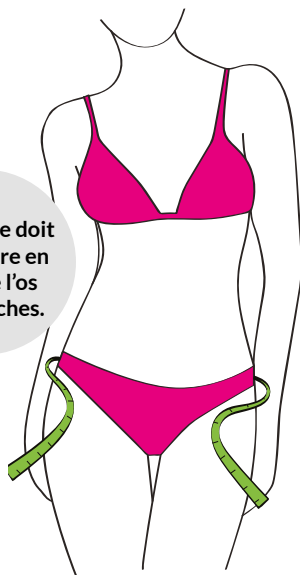

Les Culottées *by PliM* absorbantes & anti-fuites

Cycle menstruel • Fuites urinaires

Bien choisir sa taille !

La malicieuse
Tanga

L'espiègle
Slip brésilien

La vaillante
Culotte

La mesure doit
se prendre en
haut de l'os
des hanches.

TAILLE	Tour de hanches en cm
32	81 à 84
34	85 à 88
36	89 à 92
38	93 à 96
40	97 à 100
42	101 à 104
44	105 à 108
46	109 à 112
48	113 à 116
50	117 à 120
52	121 à 124